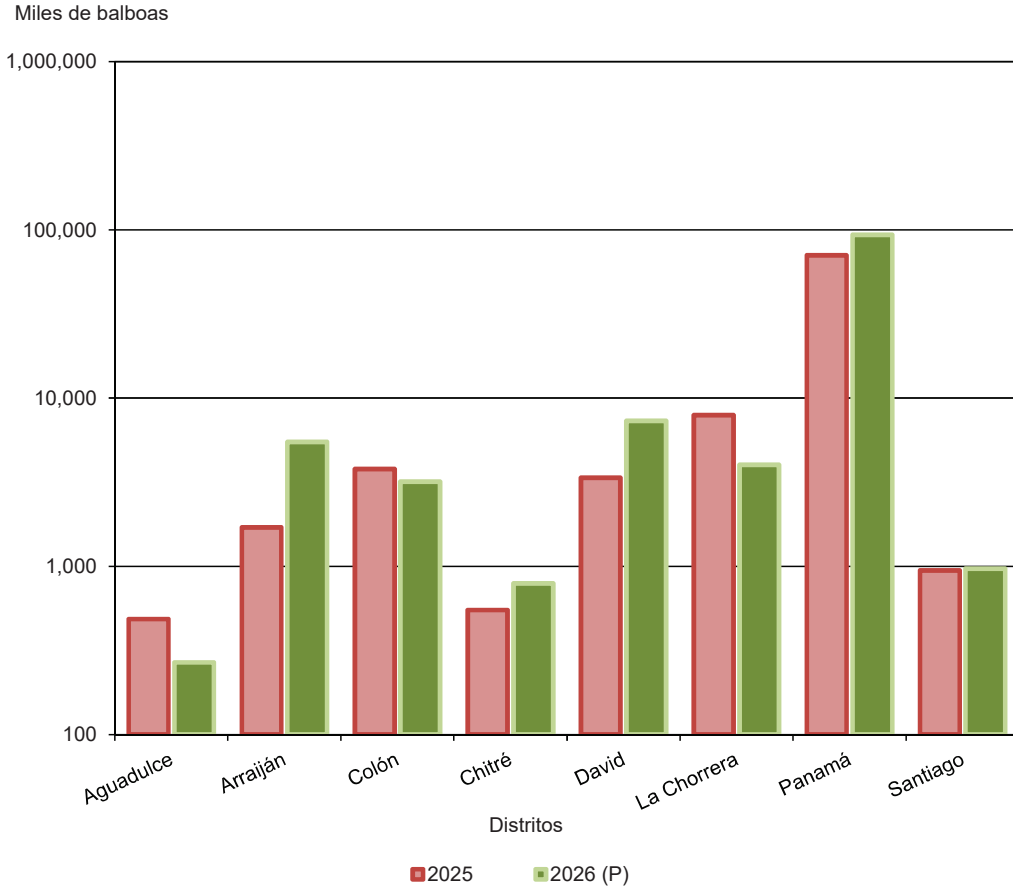

República de Panamá
CONTRALORÍA GENERAL DE LA REPÚBLICA
Instituto Nacional de Estadística y Censo

**VALOR DE LAS CONSTRUCCIONES, ADICIONES Y REPARACIONES PARTICULARES,
BASADO EN LOS PERMISOS DE CONSTRUCCIONES, EN ALGUNOS
DISTRITOS DE LA REPÚBLICA: ENERO 2025-26**